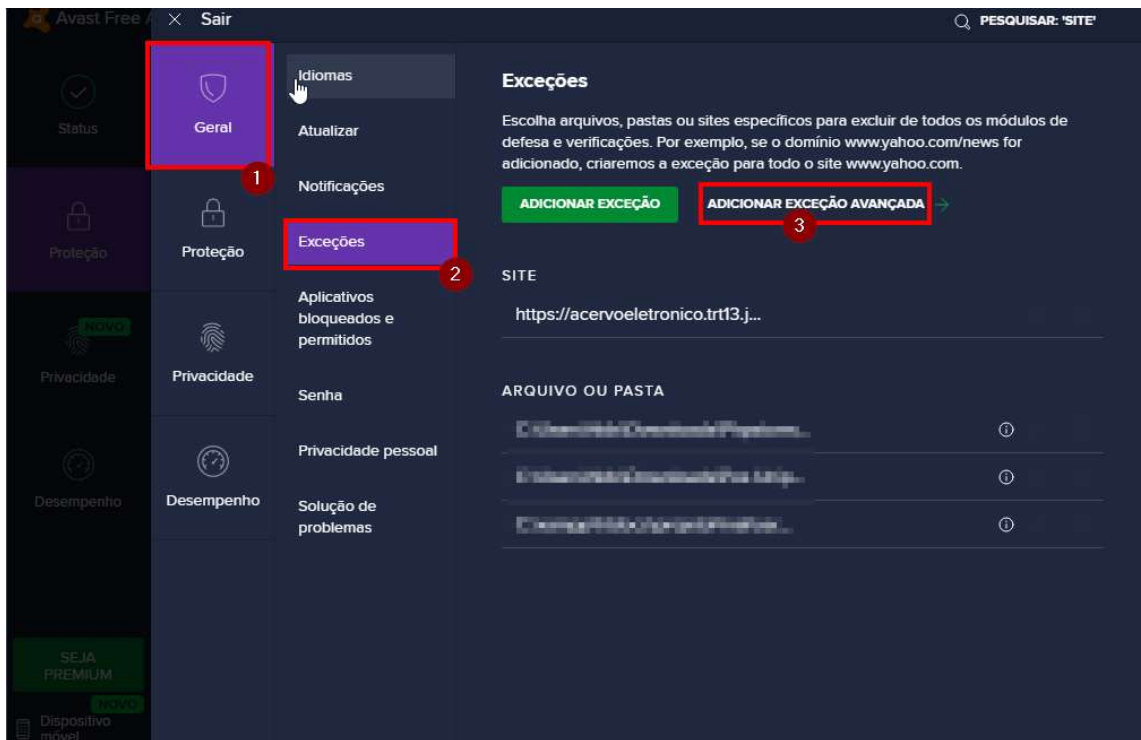

## ADICIONAR EXCEÇÃO DO SITE DO ARCEVERO ELETRÔNICO NO AVAST ANTIVIRUS

1) Clicar em “Menu”;

2) Selecionar “Configurações”;

3) Escolher a opção “Geral > Exceções > Adicionar exceção avançada”

4) Inserir o endereço <https://acervoeletronico.trt13.jus.br/> e clicar em “Enviar”. Após isso, fechar o navegador e tentar o acesso novamente.