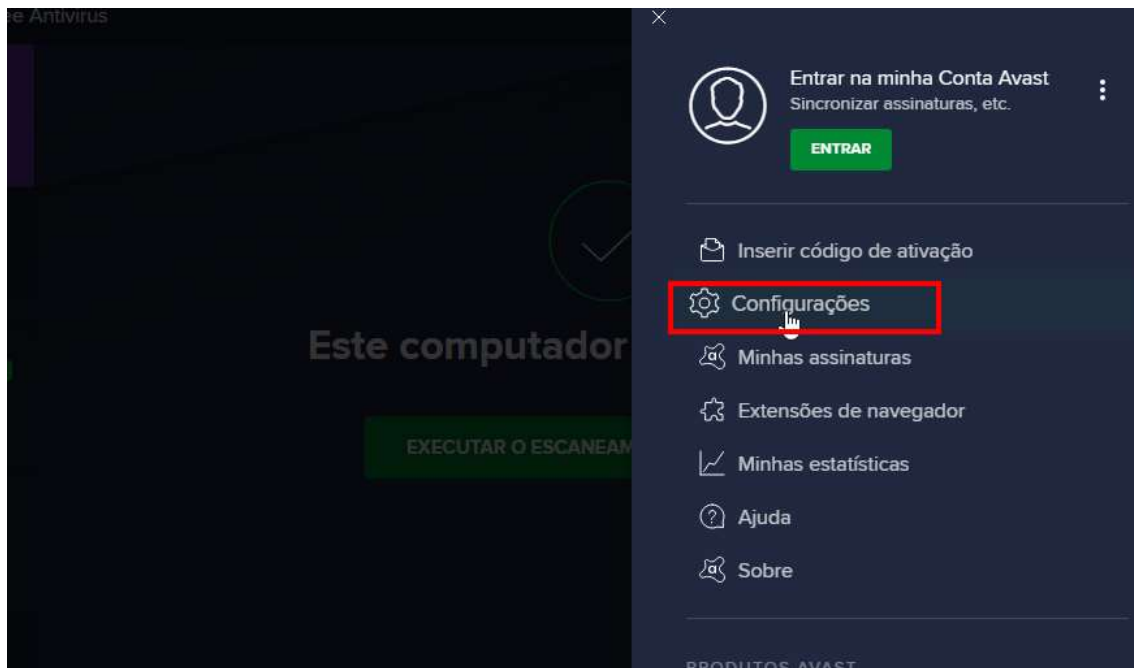

## ADICIONAR EXCEÇÃO DO SITE DO ARCEVERO ELETRÔNICO NO AVAST ANTIVIRUS

1) Clicar em “Menu”;

2) Selecionar “Configurações”;

3) Escolher a opção “Geral > Exceções > Adicionar exceção avançada”

4) Inserir o endereço <https://acervoeletronico.trt13.jus.br/> e clicar em “Enviar”. Após isso, fechar o navegador e tentar o acesso novamente.